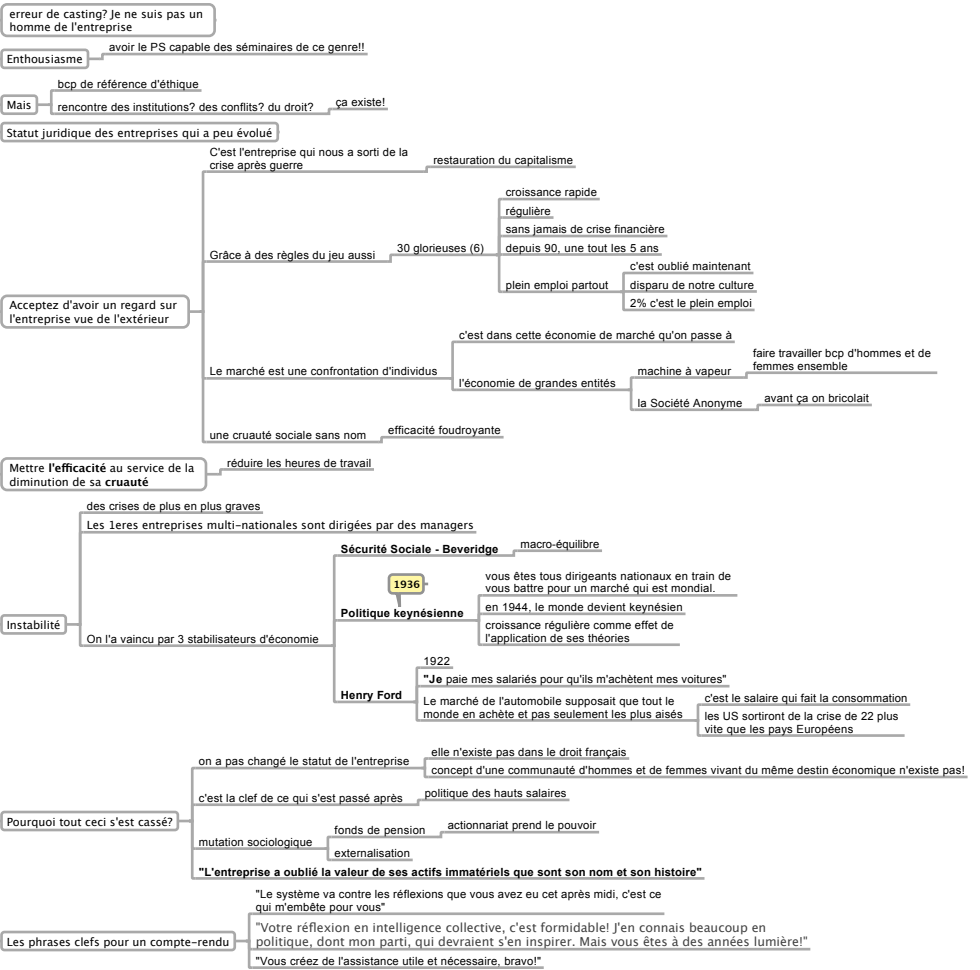

Grands Témoins

 Michel Rocard

 Emmanuel Faber - DG délégué Danone